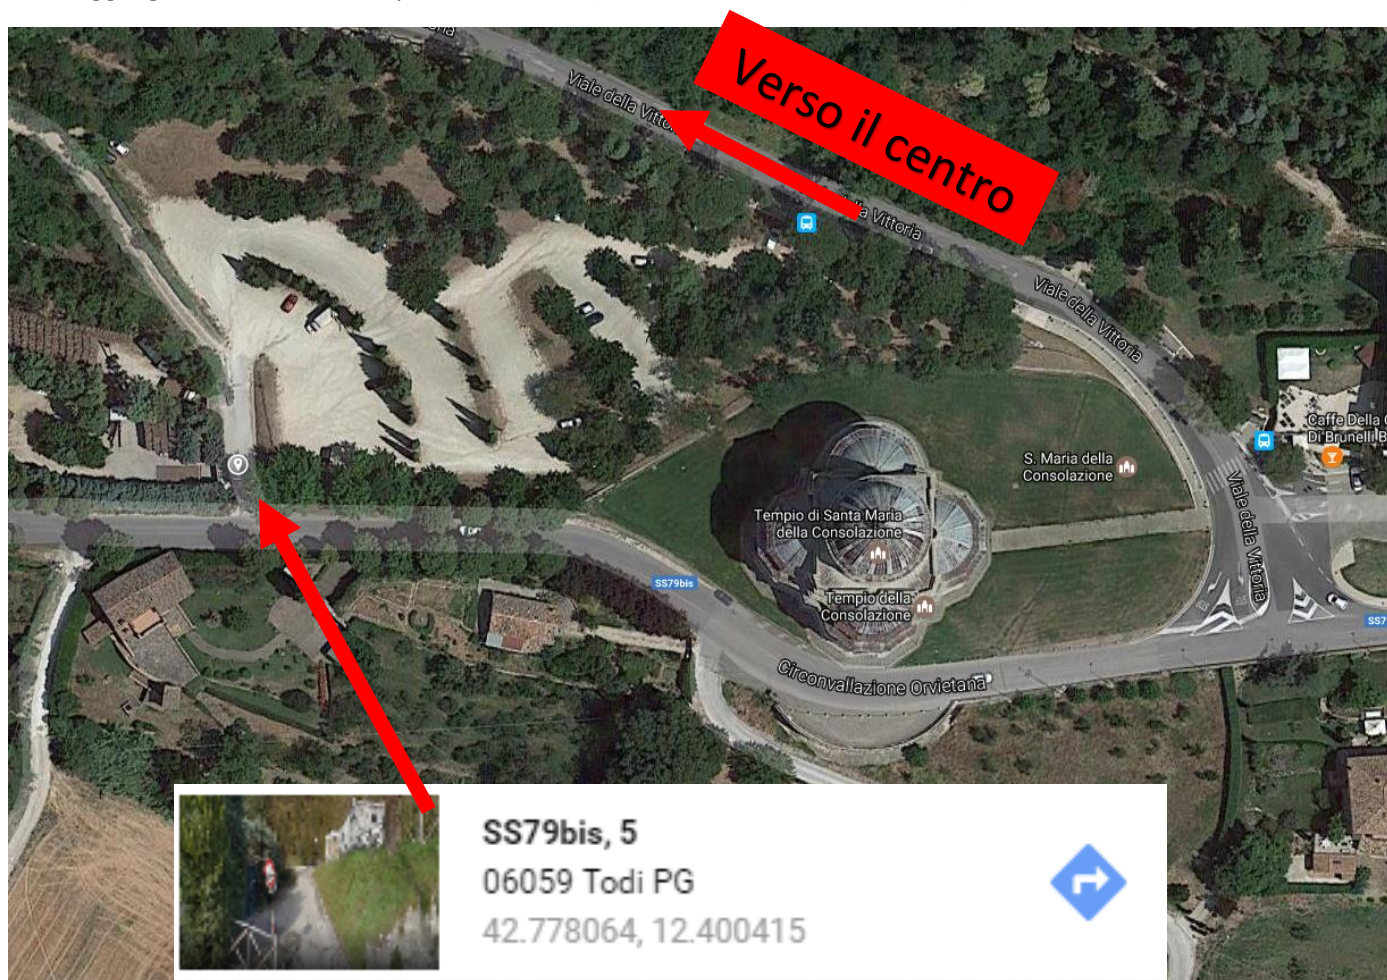

Parcheggio gratuito a 700mt dal punto di ritrovo (Via circonvallazione Orvietana)

Parcheggio a pagamento con ascensore verso il centro (tariffa giornaliera € 8,00). Viale di Montesanto